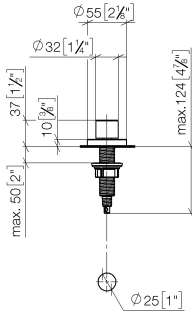

Commande de vidage individuelle manuelle Commande manuelle -
Champagne (Or 22cts)

ELIO

10 710 970

- commande pour un bac
- avec adaptateur pour câble Bowden

S'adapte aux gammes suivantes: ELIO, ENO, MEM, META SQUARE, SYNC, TARA et TARA ULTRA

S'adapte aux gammes suivantes : ELIO, MEM, TARA, TARA ULTRA, META SQUARE

	Champagne (Or 22cts)	10 710 970-47
	Chrome	10 710 970-00
	Platine brossé	10 710 970-06
	Platine	10 710 970-08
	Laiton (Or 23cts)	10 710 970-09
	Dark Chrome	10 710 970-19
	Laiton brossé (Or 23cts)	10 710 970-28
	Noir mat	10 710 970-33
	Champagne brossé (Or 22cts)	10 710 970-46
	Chrome brossé	10 710 970-93
	Dark Platinum brossé	10 710 970-99

10 710 970
mm [inches]

Commande de vidage individuelle manuelle Commande manuelle -
Champagne (Or 22cts)

ELIO

10 710 970

Les pièces pour les
autres finitions
peuvent être
trouvées ici : Chrome

Liste des pièces de rechange

N°	Article Numéro	Désignation	Fréquence de montage	Délai de livraison
1	09 20 97 030-47	poignée	1	60
2	90 12 12 002 00 90	douille d'enclenchement	1	2
3	09 27 87 006-47	rosace	1	30
4	90 14 10 043 00 90	joint	1	2
5	09 14 10 042 90	joint	1	2
6	09 29 06 087-47	tige	1	-
La pièce de rechange ne peut plus être commandée, veuillez commander l'article de remplacement				
7	04 30 01 029 00 90	adaptateur	1	2
8	09 24 03 175 90	adaptateur	1	2
9	09 11 10 073-07	raccord	1	30
10	09 11 10 074-07	raccord	1	30
11	09 11 10 079-07	raccord	1	30
12	09 30 11 087 90	rondelle	1	2
13	09 23 30 024-07	écrou	1	30